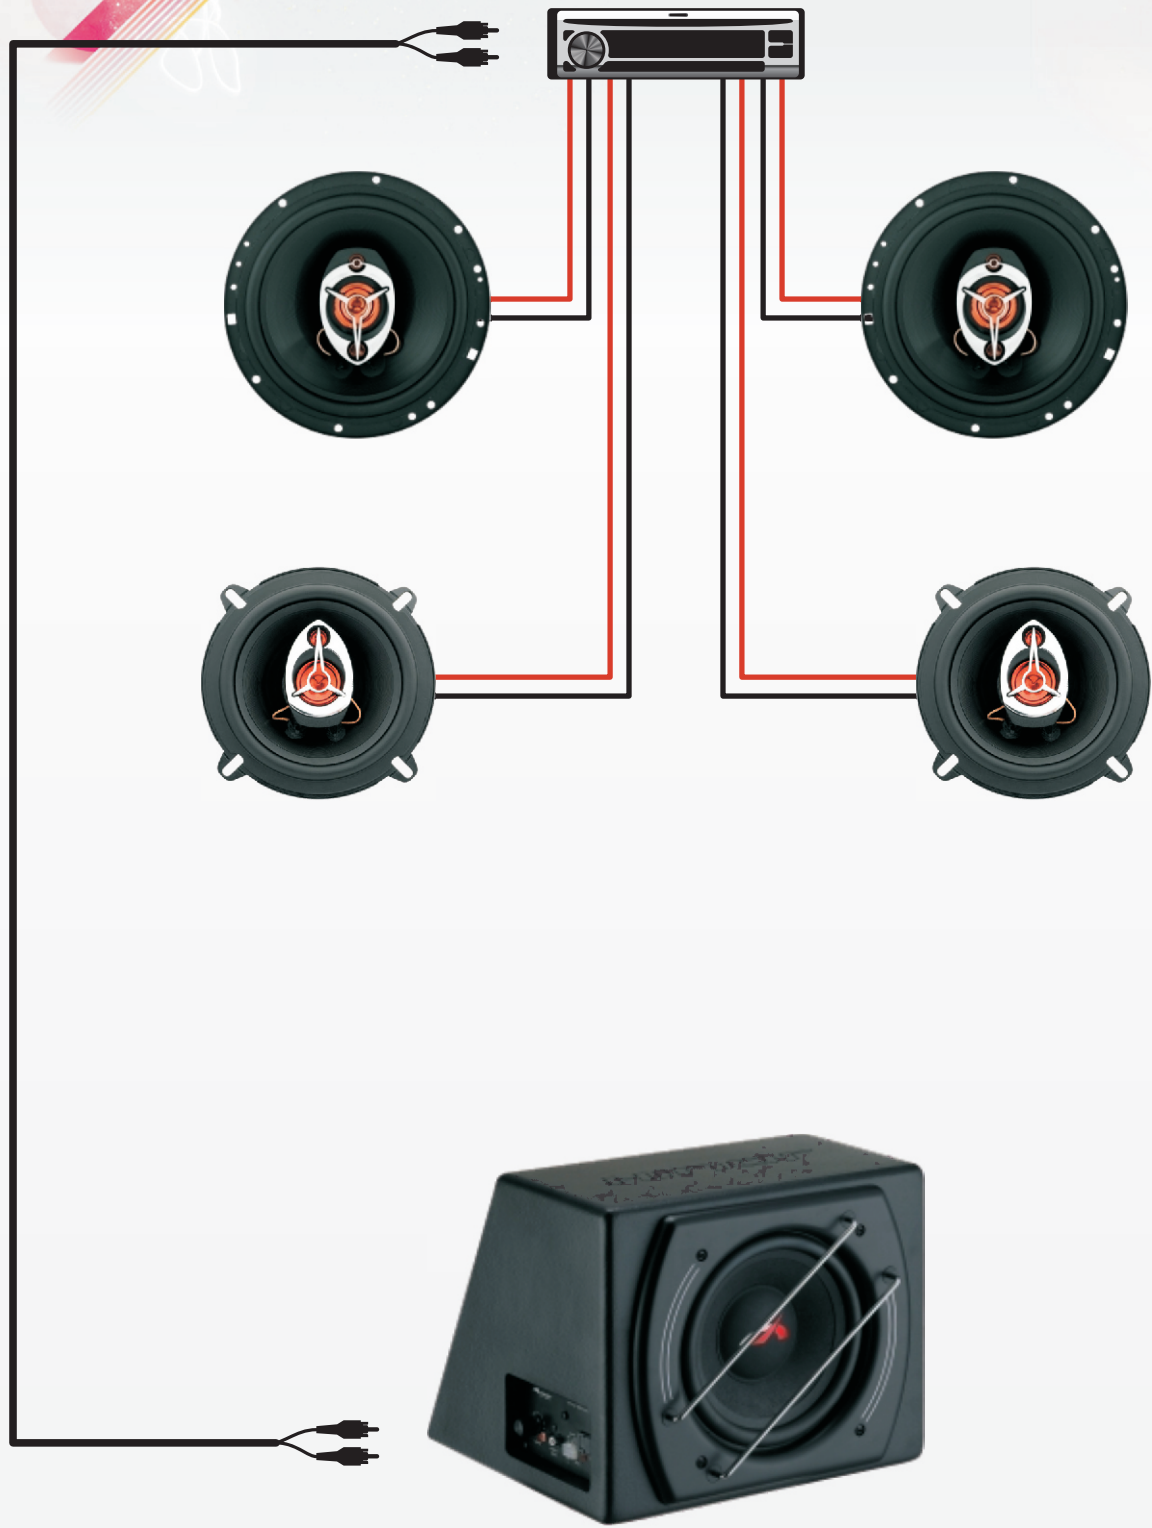

Projeto Básico

Produtos

Portas dianteiras
6" City ou 5 1/2" City

Portas traseiras ou
Tempo traseira
5 1/2" City

Porta-malas
Active Box
Universal Trapezoidal