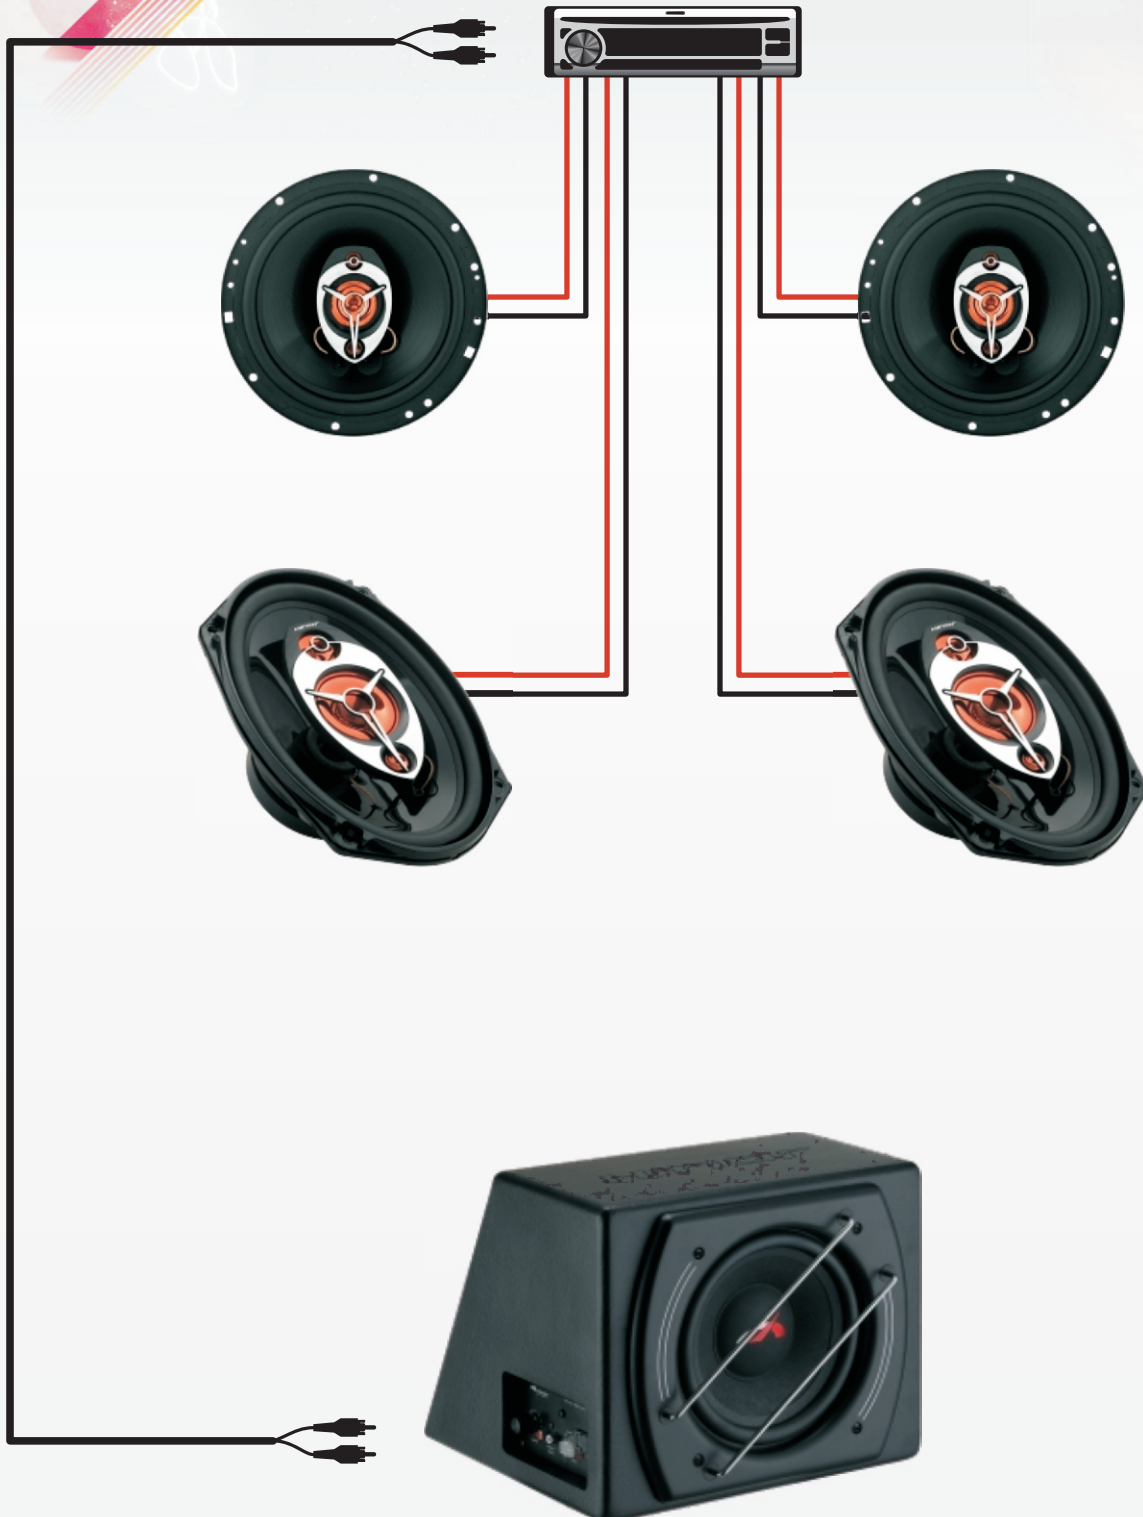

Projeto Básico

Produtos

Portas dianteiras
6" City ou 5 1/2" City

Tempo traseira
6x9" City

Porta-malas
Active Box
Universal Trapezoidal